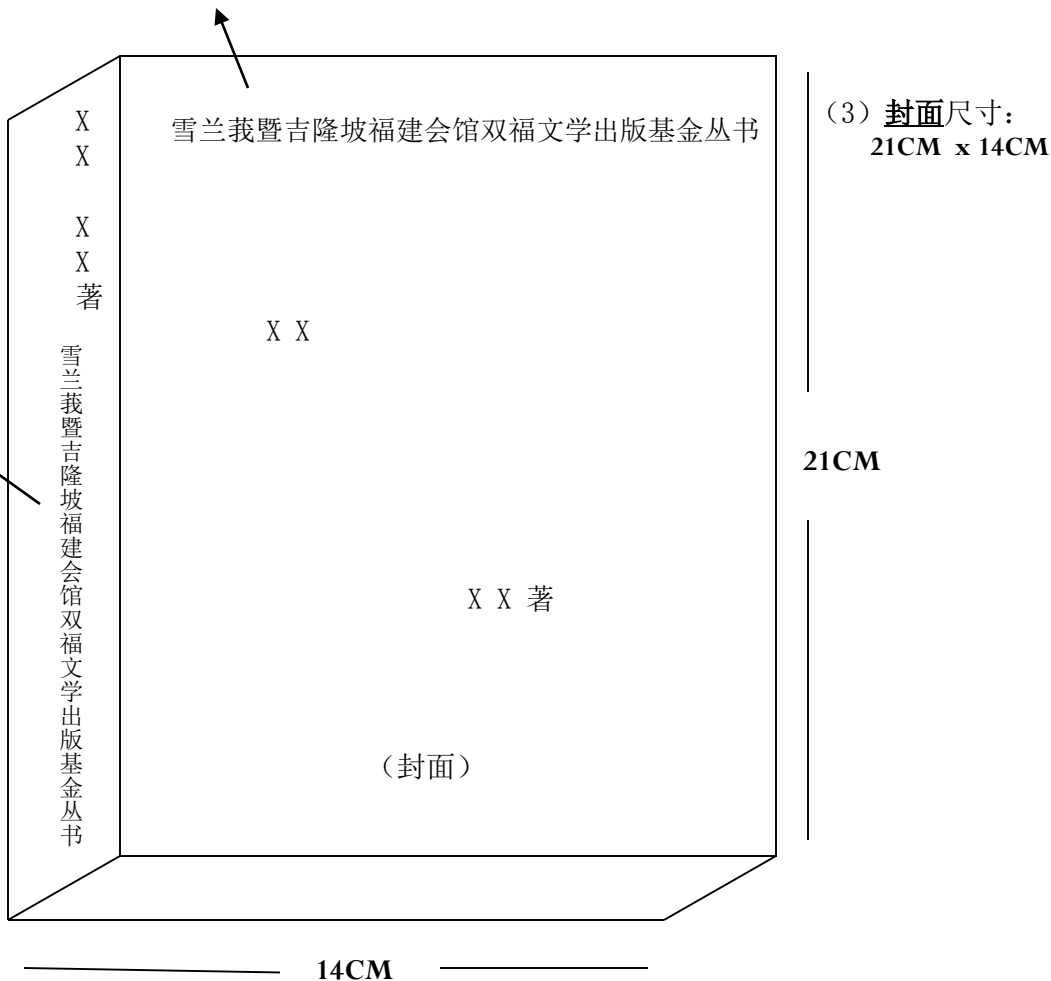

## 双福文学出版基金丛书标准模式

(2) **书眉**志上：雪兰莪暨吉隆坡福建会馆双福文学出版基金丛书。

(1) **书脊**下端志上：雪兰莪暨吉隆坡福建会馆双福文学出版基金丛书。

(3) **封面**尺寸：  
21CM x 14CM